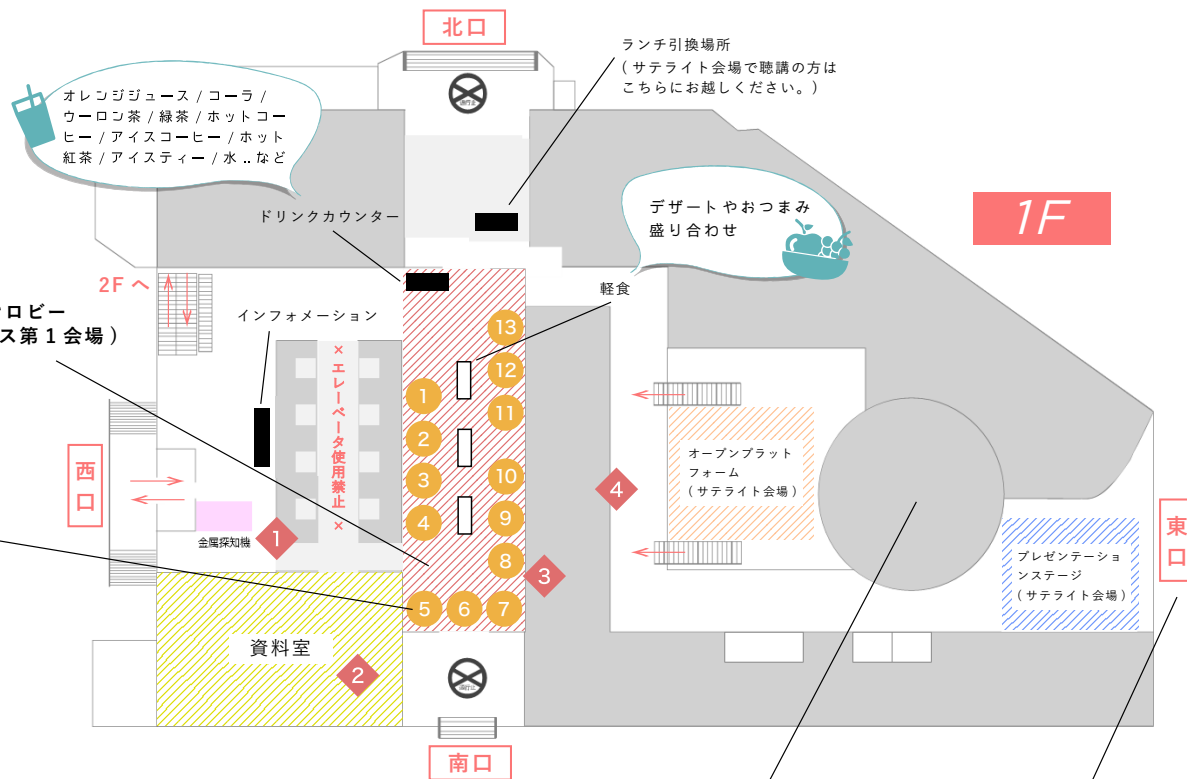

* 女性のみ参加可能です！

女子会 produced by きんゆう女子。

@2F 女子会コーナー

- | | | |
|------------------------------------|------------------------------------|---------------------------------|
| ①13:30~14:15 (45分)
「ライフプランの作り方」 | ②13:45~14:30 (45分)
「ファッションとおかね」 | ③14:00~14:45 (45分)
「恋愛とおかね」 |
| ④14:15~15:00 (45分)
「デンタルケアとおかね」 | ⑤14:30~15:15 (45分)
「東洋医学とおかね」 | ⑥14:45~15:30 (45分)
「メイクとおかね」 |

* 少人数の女子会スタイルのセッションのため、着席できない場合もあります。予めご了承ください。

※講義内容やスケジュールは予告なく変更になる場合がございます。

17

JPX * マネースクール

東証ウォーク&クイズラリー

東証館内マップ

13:00～
稲垣えみ子さんサイン会
(先着 50 名限定)
15:15～
抽選会！

ロビー
(ブース第2会場)

子ッターで
記念撮影♪

株式投資体験ゲーム
実施中！

注意事項

- * 飲食はメインロビー（ブース第1会場）のみでお願いいたします。
- * 館内の喫煙スペースは、リフレッシュコーナー内の1箇所です。指定の場所以外での喫煙はご遠慮ください。
- * メインロビー各所にゴミ箱を設置してあります。それぞれの表示に従って、ゴミの分別にご協力ください。

◆ ウォーク&クイズラリー ● 1F 協賛社ブース ● 2F 協力社ブース

Party & Demonstration 13:00~15:30

JPX * マネースワール 東証ウォーク&クイズラリー

みんなで
チャレンジ!!

MISSION

ミッション

一度は訪れてみたかった東京証券取引所。初めて訪れた方も多いのでは？
今日は贅沢に全館貸切!!! ニュースでよく見るあの場所や、上場すると鳴らすことのできる“鐘”など、東京証券取引所内のおすすめフォトスポット「7箇所」にあるキーワードを集めながら、普段なかなか入ったり、見ることのできない場所を探検してみましょう。お金や投資について学べる“ミニクイズ”付き!
全部制覇するとあなたの金運が上がるかも?!