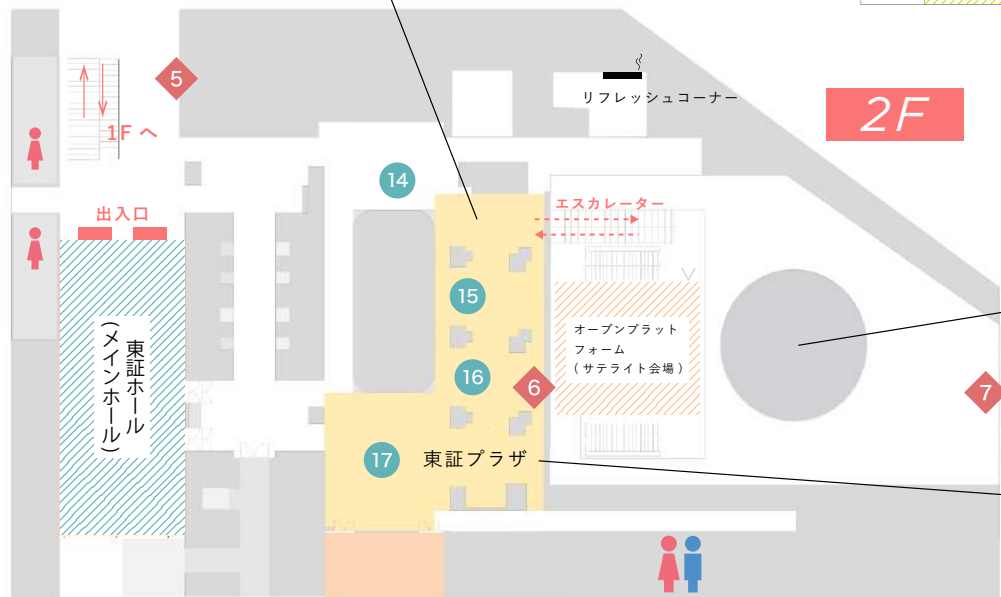

* 女性のみ参加可能です！

女子会 produced by きんゆう女子。

@2F 女子会コーナー

- | | | |
|------------------------------------|------------------------------------|---------------------------------|
| ①13:30~14:15 (45分)
「ライフプランの作り方」 | ②13:45~14:30 (45分)
「ファッションとおかね」 | ③14:00~14:45 (45分)
「恋愛とおかね」 |
| ④14:15~15:00 (45分)
「デンタルケアとおかね」 | ⑤14:30~15:15 (45分)
「東洋医学とおかね」 | ⑥14:45~15:30 (45分)
「メイクとおかね」 |

* 少人数の女子会スタイルのセッションのため、着席できない場合もあります。予めご了承ください。

※講義内容やスケジュールは予告なく変更になる場合がございます。

17

JPX * マネースクール

東証ウォーク&クイズラリー

東証館内マップ

13:00～
稲垣えみ子さんサイン会
(先着 50 名限定)
15:15～
抽選会！

ロビー
(ブース第2会場)

子ッターで
記念撮影♪

株式投資体験ゲーム
実施中！

注意事項

- * 飲食はメインロビー（ブース第1会場）のみでお願いいたします。
- * 館内の喫煙スペースは、リフレッシュコーナー内の1箇所です。指定の場所以外での喫煙はご遠慮ください。
- * メインロビー各所にゴミ箱を設置してあります。それぞれの表示に従って、ゴミの分別にご協力ください。

◆ ウォーク&クイズラリー ● 1F 協賛社ブース ● 2F 協力社ブース

Party & Demonstration 13:00~15:30

JPX * マネースワール 東証ウォーク&クイズラリー

みんなで
チャレンジ!!

MISSION

ミッション

一度は訪れてみたかった東京証券取引所。初めて訪れた方も多いのでは？
今日は贅沢に全館貸切!!! ニュースでよく見るあの場所や、上場すると鳴らすことのできる“鐘”など、東京証券取引所内のおすすめフォトスポット「7箇所」にあるキーワードを集めながら、普段なかなか入ったり、見ることのできない場所を探検してみましょう。お金や投資について学べる“ミニクイズ”付き!
全部制覇するとあなたの金運が上がるかも?!